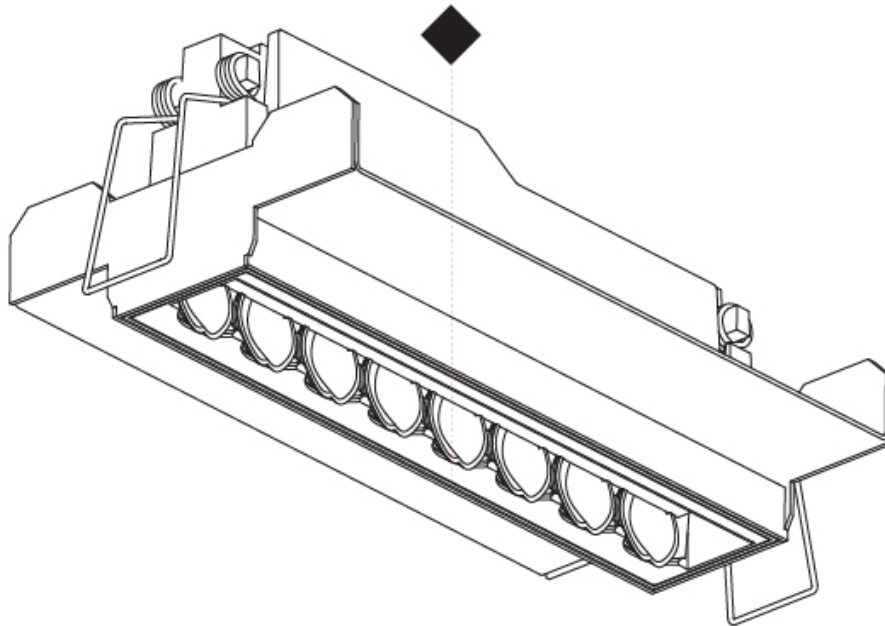

MAGIQ HOLLOW WALLWASH KORONA TRIMLESS

A35579-

PROJECT

TYPE

SPECIFIER

QUANTITY

DATE

A